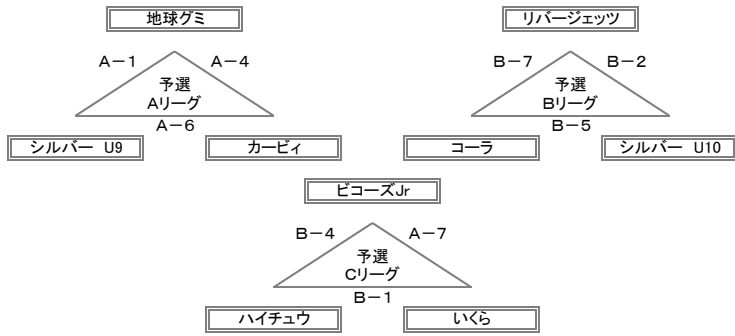

播磨町3on3STREET BASKETBALL 組み合わせ

小学生男子 高学年(7)

小学生女子 高学年(6)

小学生高学年男子決勝

小学生高学年女子決勝

小学生4年生以下混合(9)

中学生男子 (4)

交流部門 一般大人(6)

交流部門 一般ファミリー(3)

一般男子(7)

一般女子(3)