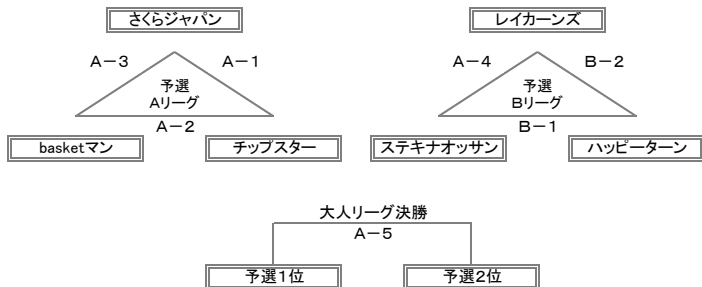

播磨町3on3STREET BASKETBALL 組み合わせ

小学生男子 高学年(7)

小学生女子 高学年(6)

小学生高学年男子決勝

小学生高学年女子決勝

小学生4年生以下混合(9)

中学生男子 (4)

交流部門 一般大人(6)

交流部門 一般ファミリー(3)

一般男子(7)

一般女子(3)