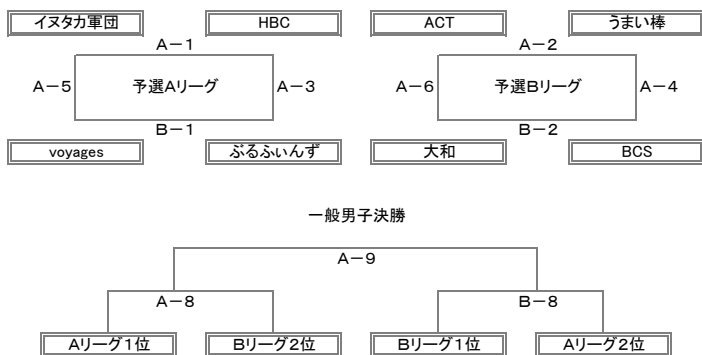

播磨町3on3STREET BASKETBALL 組み合わせ

小学生男子 高学年(7)

小学生女子 高学年(6)

小学生高学年男子決勝

小学生高学年女子決勝

小学生4年生以下混合(9)

中学生男子 (4)

交流部門 一般大人(6)

交流部門 一般ファミリー(3)

一般男子(7)

一般女子(3)