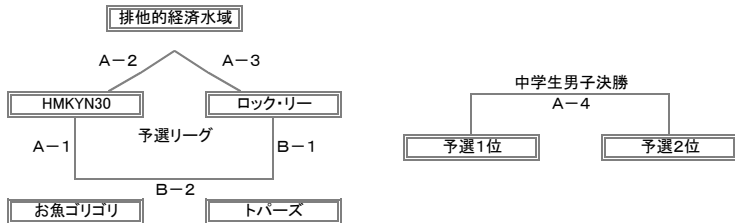

播磨町3on3STREET BASKETBALL 組み合わせ

小学生男子 高学年(7)

小学生女子 高学年(6)

小学生高学年男子決勝

小学生高学年女子決勝

小学生4年生以下混合(9)

中学生男子 (4)

交流部門 一般大人(6)