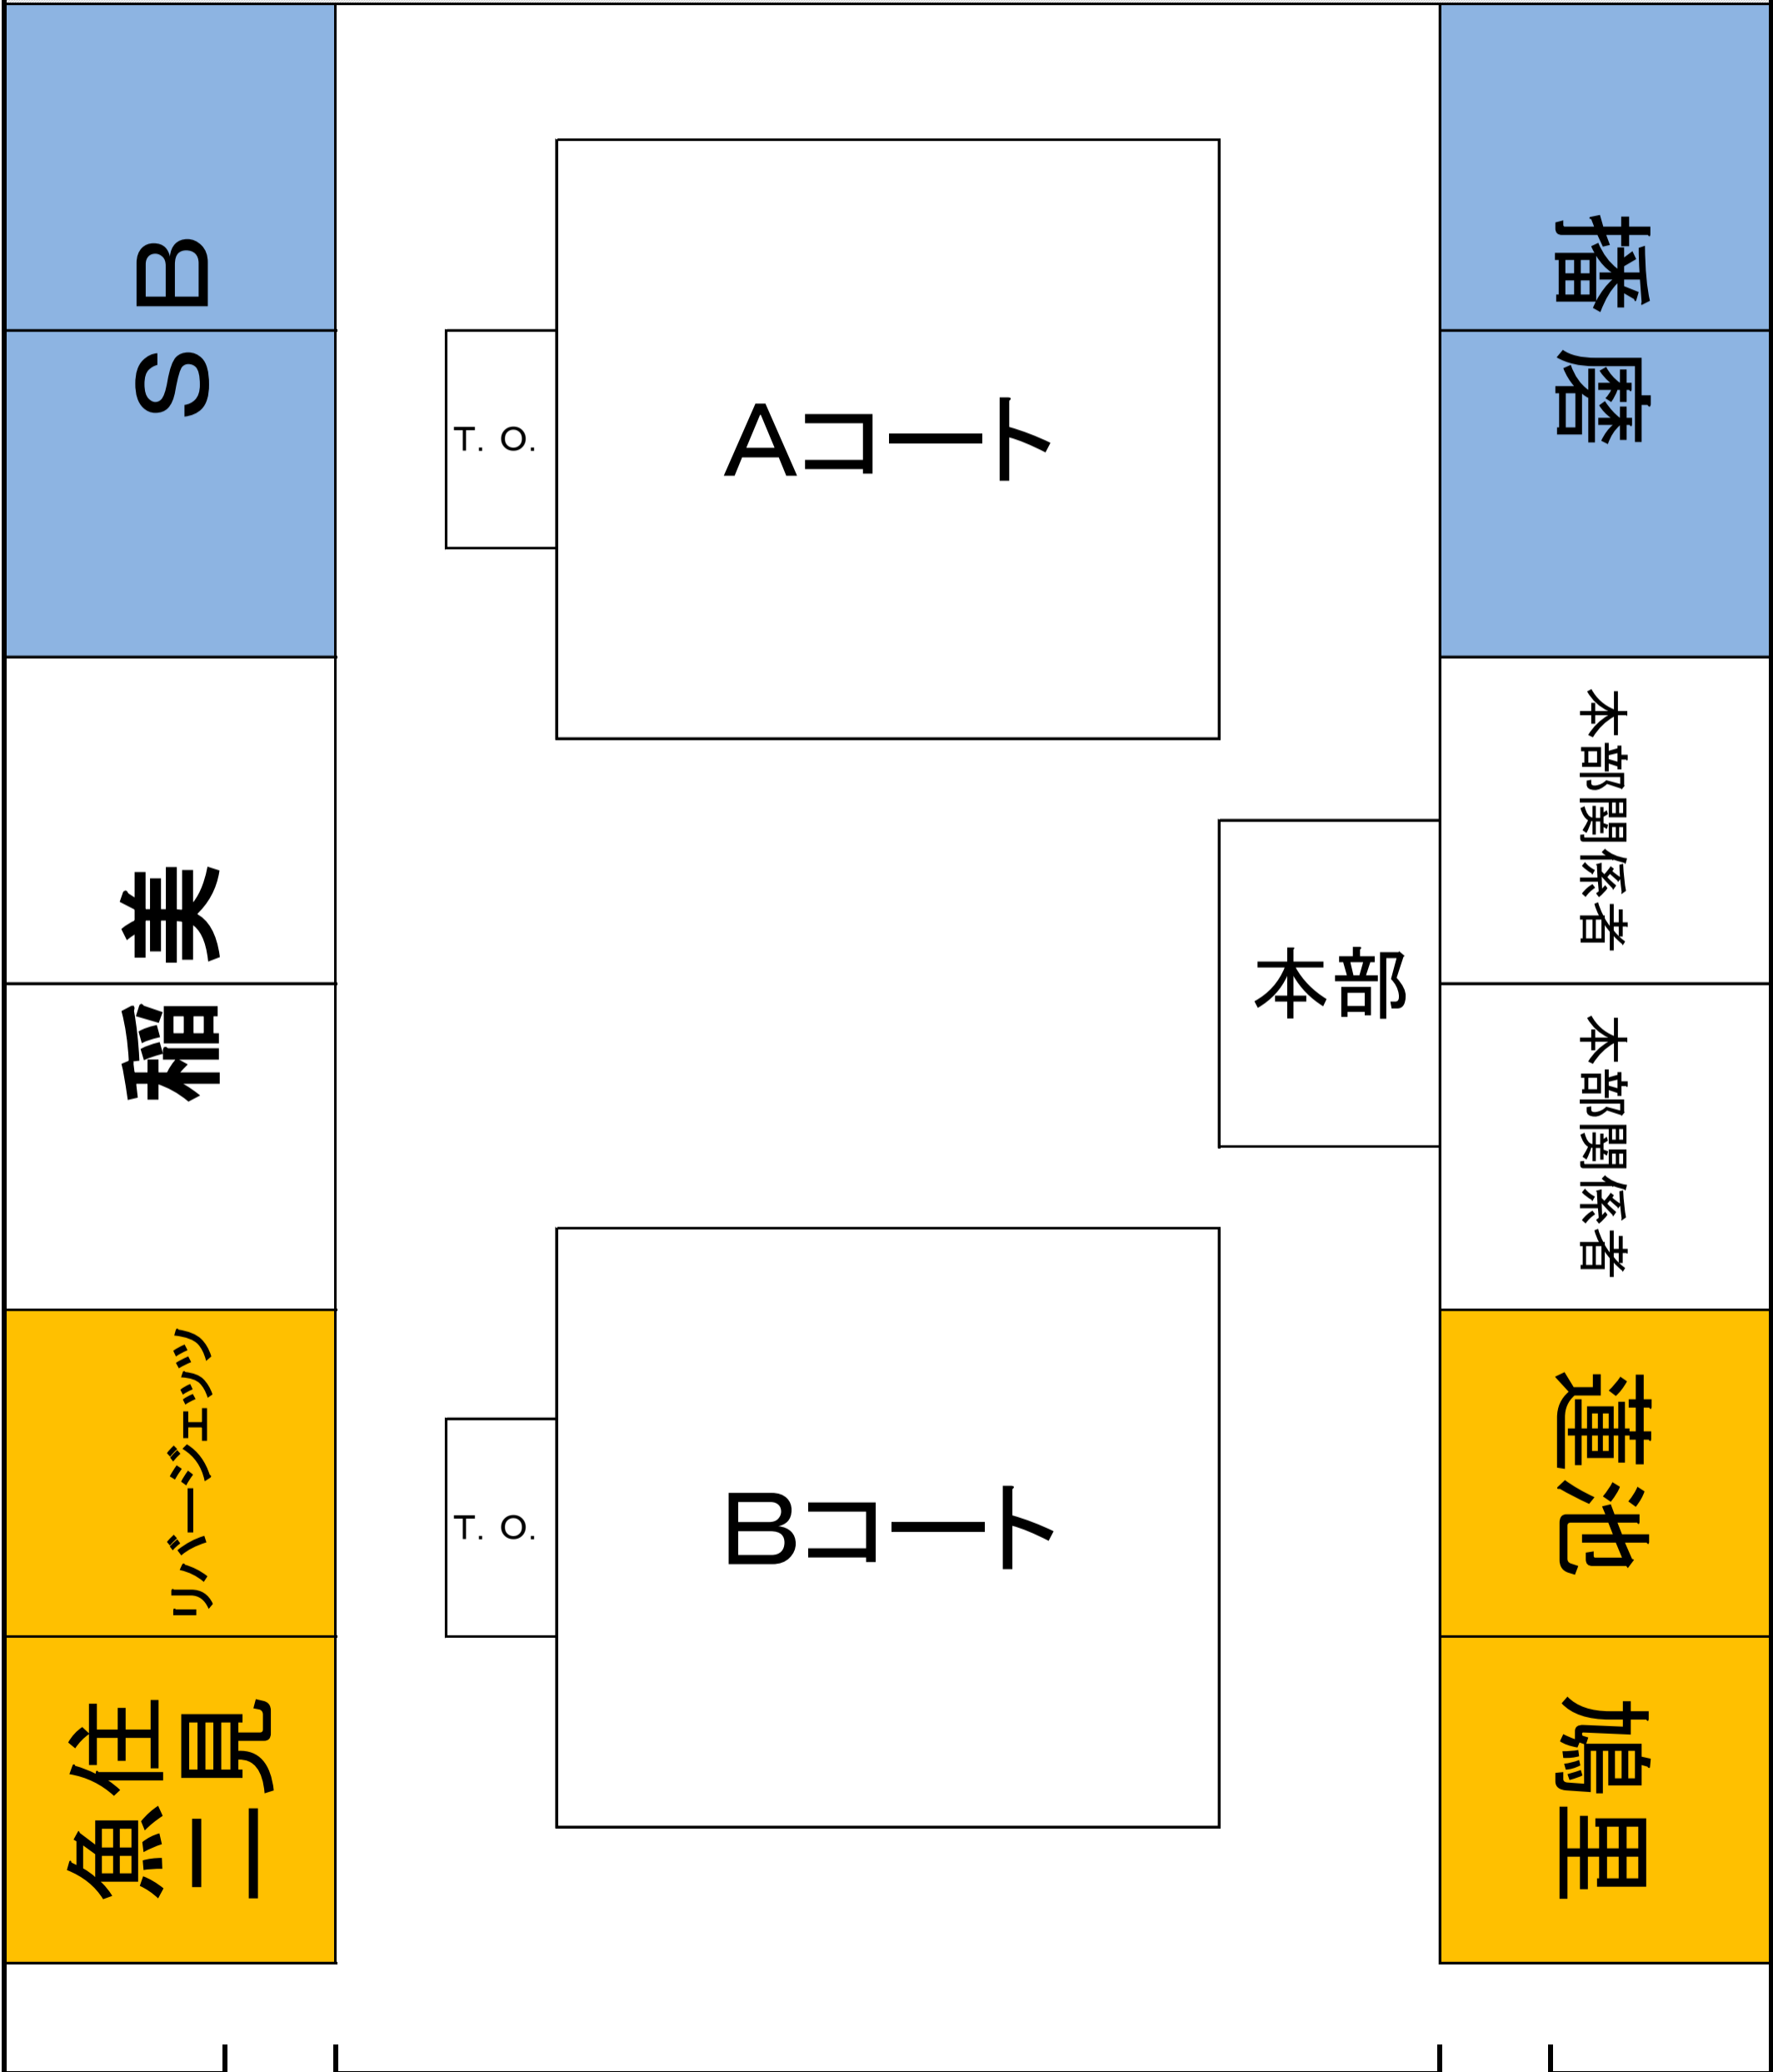

ステージ

播磨

本部関係者

本部関係者

蓮池

鳩里

本部

Aコート

Bコート

T. O.

T. O.

SB

S B

美

稲

リバーージェッツ

魚住見

南

北